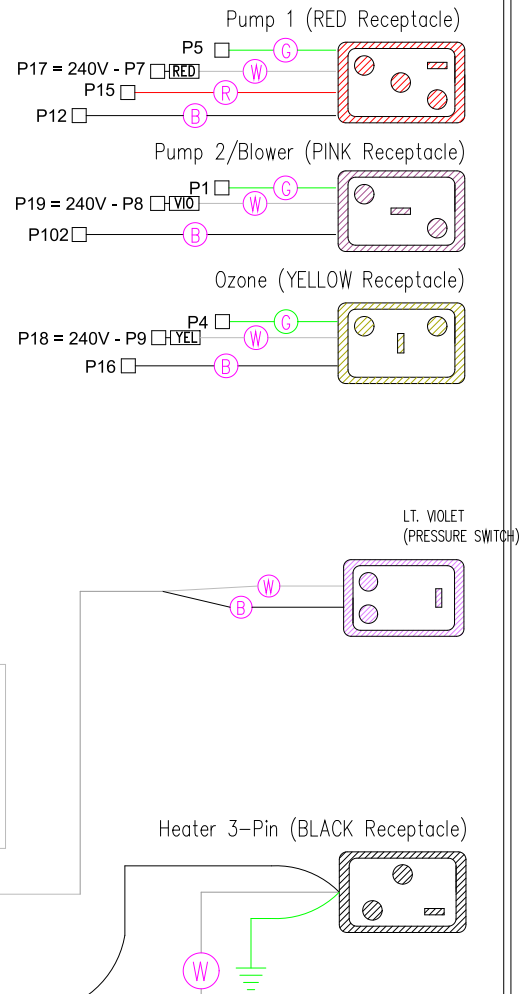

- 1 SYSTEM FUSE RED LENS
- 2 PUMP 1 FUSE RED LENS
- 3 PUMP 2 FUSE RED LENS

**HYDRO-QUIP**  
CORONA, CA (951) 273-7575

Manufacture Notes:

Drawn LSL	Rev 9	Wire Color Code B - Black    G - Green Br - Brown    Bl - Blue R - Red    V - Violet O - Orange    W - White Y - Yellow    Gr - Gray
Date	11.14.06	
Diagram No.	6808	