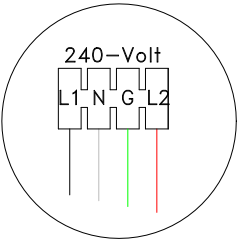

- 1 SYSTEM FUSE RED LENS
- 2 PUMP 1 FUSE RED LENS
- 3 PUMP 2 FUSE RED LENS

**HYDRO-QUIP**  
CORONA, CA (951) 273-7575

Manufacture Notes:

Drawn LSL	Rev 9	Wire Color Code B - Black    G - Green Br - Brown    Bl - Blue R - Red    V - Violet O - Orange    W - White Y - Yellow    Gr - Gray
Date	11.14.06	
Diagram No.	6808	